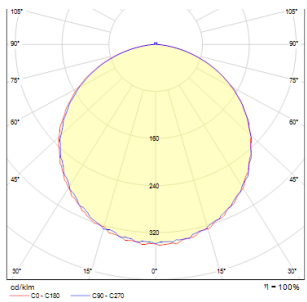

3D model

PDF manual

.ies data

2G11