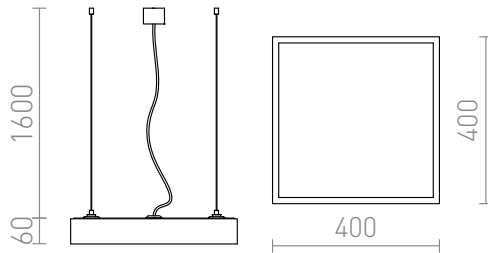

3D model

PDF manual

.ies data

2G11