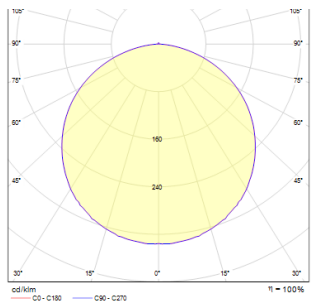

3D model

manual

.ies data

2G11