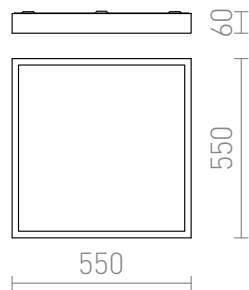

3D model

manual

.ies data

2G11