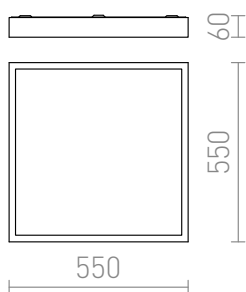

STRUCTURAL FELÜLETRE SZERELT 55X55

Négyzet alakú, alumínium profilú, fénycsöves függő lámpatest, elegáns kialakítással. Elérhető natúr alumínium vagy fehérre lakkozott változatban. opál PMMA diffúzorral, lefelé világít.

ajánlott kiskereskedelmi ár HUF áfával

R10256

STRUCTURAL 55x55 felületre szerelhető fehér
230V 2G11 3x36W

8 500,-

3D model

manual

.ies data

2G11