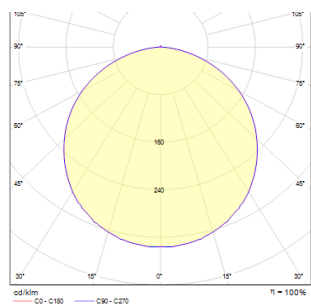

ajánlott kiskereskedelmi ár HUF áfával

R10256

STRUCTURAL 55x55 felületre szerelhető fehér
230V 2G11 3x36W

8 500,-

3D model

manual

.ies data

2G11