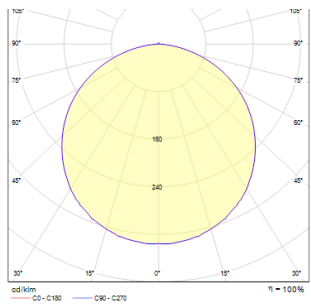

STRUCTURAL MONTAZNA 55X55

Kvadratna svjetiljka za kompaktne fluorescentne cijevi. Elegantni dizajn s aluminijskim okvirom, PMMA difuzorom boje opala i osvjetljenjem prema dolje.

Preporučena cena EUR s PDV-OM

R10256

STRUCTURAL 55x55 montažna bijela 230V
2G11 3x36W

20,00

3D model

PDF manual

.ies data

2G11