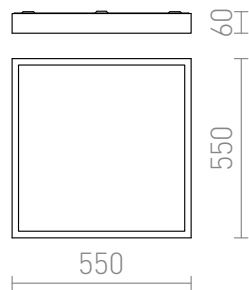

STRUCTURAL MONTAZNA 55X55

Kvadratna svjetiljka za kompaktne fluorescentne cijevi. Elegantni dizajn s aluminijskim okvirom, PMMA difuzorom boje opala i osvjetljenjem prema dolje.

Preporučena cena EUR s PDV-OM

R10256

STRUCTURAL 55x55 montažna bijela 230V
2G11 3x36W

20,00

3D model

PDF manual

.ies data

2G11