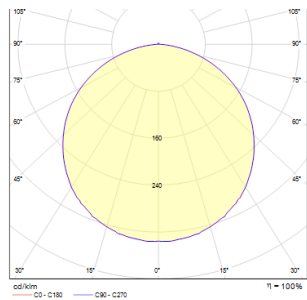

# STRUCTURAL PENDEL 55X55

Nerpendlad lysrörsarmatur i fyrkantigt utförande med en opalfärgad nedåtriktad PMMA diffusor och en transparent 3-ledad kabel.

RP SEK inkl. MOMS

R10095	STRUCTURAL 55x55 pendel borstad aluminium 230V 2G11 3x36W	200,-
R10259	STRUCTURAL 55x55 pendel vit 230V 2G11 3x36W	200,-