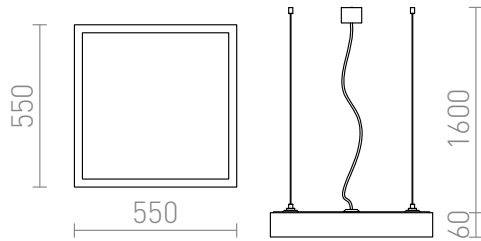

# STRUCTURAL PENDEL 55X55

Nerpendlad lysrörsarmatur i fyrkantigt utförande med en opalfärgad nedåtriktad PMMA diffusor och en transparent 3-ledad kabel.

RP SEK inkl. MOMS

R10095	STRUCTURAL 55x55 pendel borstad aluminium 230V 2G11 3x36W	200,-
R10259	STRUCTURAL 55x55 pendel vit 230V 2G11 3x36W	200,-