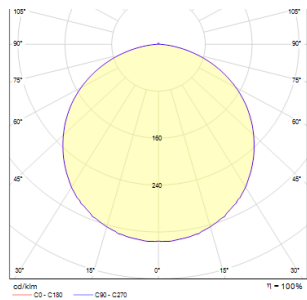

3D model

manual

.ies data

2G11