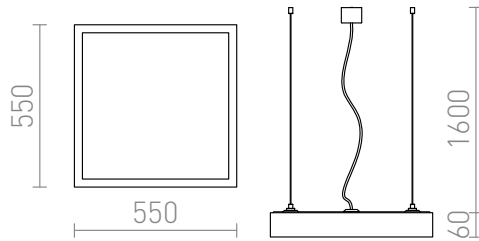

# STRUCTURAL SUSPENSION 55X55

Suspension carrée et fluorescente compacte. Design élégant avec un cadre en aluminium naturel ou laqué blanc avec un diffuseur en PMMA opale avec éclairage dirigé vers le bas. Câble transparent à trois conducteurs.

Prix de vente conseillé EUR TTC

R10095	STRUCTURAL 55x55 suspension aluminium brossé 230V 2G11 3x36W	20,00
R10259	STRUCTURAL 55x55 suspension blanc 230V 2G11 3x36W	20,00

3D model

manual

.ies data

2G11