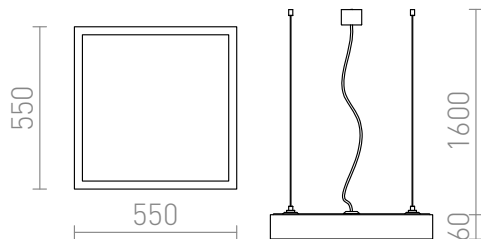

STRUCTURAL ВИСЯЦА 55X55

Висящо квадратно осветително тяло за компактни флуоресцентни тръби. Квадратна висулка за компактни луминесцентни тръби. Елегантен дизайн с бяла лакирана или полирана алуминиева рамка, PMMA дифузер в цвят опал и прозрачен трижилен кабел. Осветяване надолу.

цена на дребно BGN с ДДС

R10095	STRUCTURAL 55x55 висяща четен алуминий 230V 2G11 3x36W	40,-
R10259	STRUCTURAL 55x55 висяща бяло 230V 2G11 3x36W	40,-

3D model

manual

.ies data

2G11