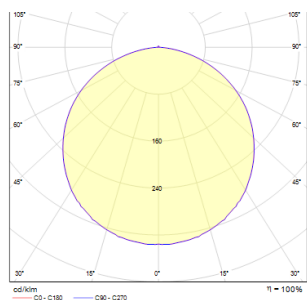

3D model

manual

.ies data

2G11