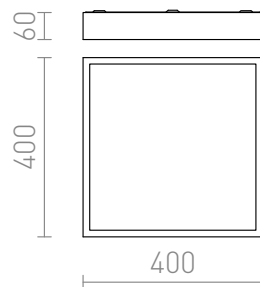

STRUCTURAL PRISADENÁ 40X40

Štvorcové žiarivkové svietidlo z hliníkového profilu, elegantné prevedenie v prírodnom hliníku alebo biele lakované s opálovým PMMA difuzérom so svietením nadol. POSLEDNÉ VÝPREDAJOVÉ

MOC EUR vr DPH

R10255

STRUCTURAL 40×40 prisadená biela 230V
2G11 2x24W

198,00

3D model

manual

.ies data

2G11