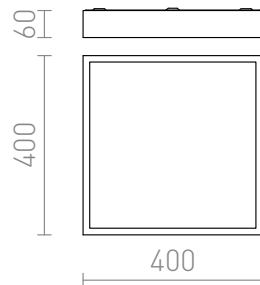

3D model

manual

.ies data

2G11