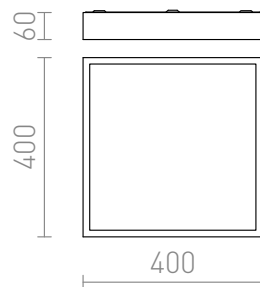

# STRUCTURAL PŘISAZENÁ 40X40

Čtvercové zářivkové svítidlo z hliníkového profilu, elegantní provedení v přírodním hliníku a nebo bíle lakované s opálovým PMMA difuzerem se svícením dolů. POSLEDNÍ VYSTAVENÉ KUSY!

MOC CZK vč DPH

**R10255**

STRUCTURAL 40×40 přisazená bílá 230V 2G11  
2x24W

**5 200,-**

3D model

manual

.ies data

2G11