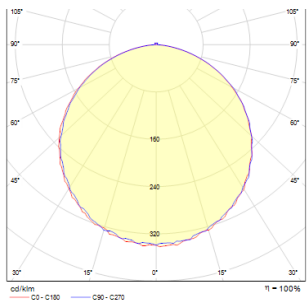

3D model

manual

.ies data

2G11