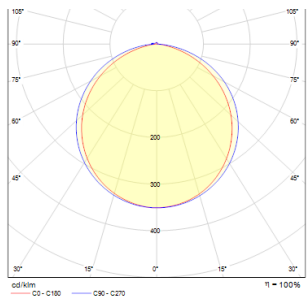

STRUCTURAL WISZĄCA 9X4

Lampa wisząca podłużna na świetlówki z ramą z naturalnego aluminium lub aluminium lakierowanego na biało z opalowym kloszem PMMA świecąca w dół, kabel trzyżyłowy przezroczysty .

Polecona cena PLN brutto

R10092

STRUCTURAL 9×4 wisząca aluminium
szczotkowane 230V G5 39W

850,-

3D model

PDF manual

2,82

.ies data

T5