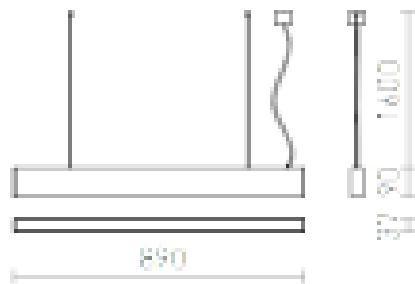

STRUCTURAL WISZĄCA 9X4

Lampa wisząca podłużna na świetlówki z ramą z naturalnego aluminium lub aluminium lakierowanego na biało z opalowym kloszem PMMA świecąca w dół, kabel trzyżyłowy przezroczysty .

Polecona cena PLN brutto

R10092

STRUCTURAL 9×4 wisząca aluminium
szczotkowane 230V G5 39W

850,-

3D model

PDF manual

2,82

.ies data

T5