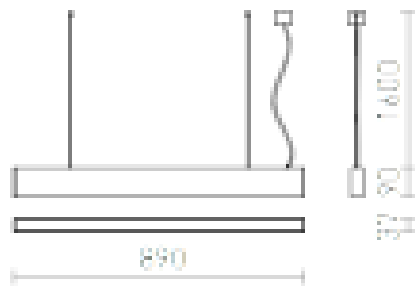

# STRUCTURAL SUSPENDIDO 9X4

Lámpara fluorescente lineal de perfil de aluminio. Diseño elegante en aluminio natural o lacado en blanco con difusor de PMMA opal con luz hacia abajo y cable transparente brillante de tres hilos. ¡ÚLTIMA PIEZA

Precio recomendado con IVA

R10092

STRUCTURAL 9x4 colgante aluminio cepillado  
230V G5 39W

198,00

3D model

manual

2,82

.ies data