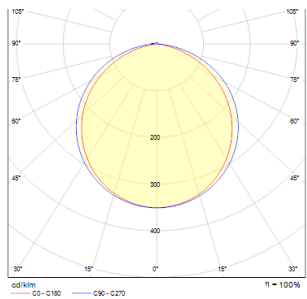

3D model

manual

2,82

.ies data

T5