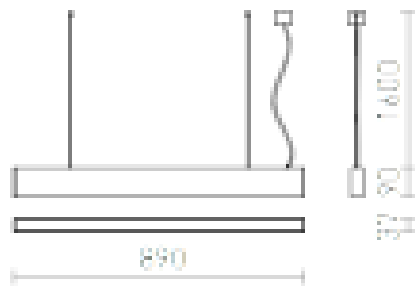

3D model

PDF manual

.ies data

T5