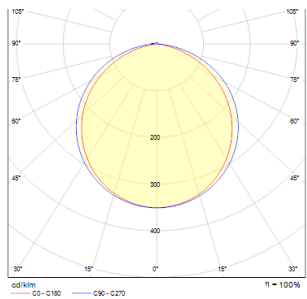

3D model

PDF manual

.ies data

T5