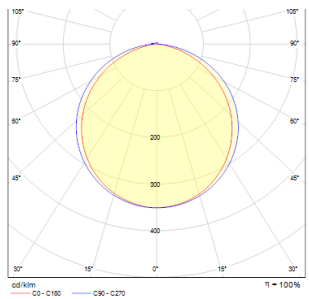

MOC CZK vč DPH

R10092

STRUCTURAL 9×4 závěsná česaný hliník 230V
G5 39W

5 200,-

3D model

PDF manual

2,82

.ies data