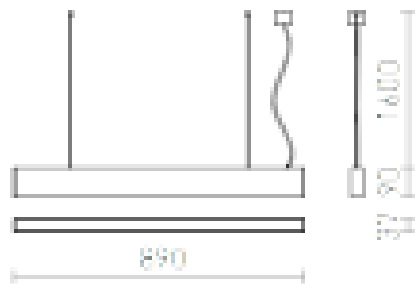

STRUCTURAL ZÁVĚSNÁ 9X4

Lineární zářivkové svítidlo z hliníkového profilu, elegantní provedení v přírodním hliníku nebo bíle lakované s opálovým PMMA difuzerem se svícením dolů, třížilový transparentní kabel. POSLEDNÍ VYSTAVENÝ KUS!

MOC CZK vč DPH

R10092

STRUCTURAL 9×4 závěsná česaný hliník 230V
G5 39W

5 200,-

3D model

PDF manual

2,82

.ies data