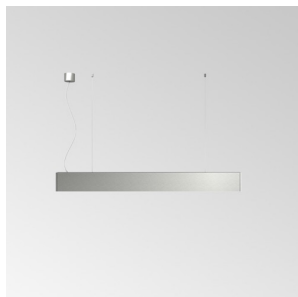

STRUCTURAL ZÁVĚSNÁ 9X4

Lineární zářivkové svítidlo z hliníkového profilu, elegantní provedení v přírodním hliníku nebo bíle lakované s opálovým PMMA difuzerem se svícením dolů, třížilový transparentní kabel. POSLEDNÍ VYSTAVENÝ KUS!

MOC CZK vč DPH

R10092

STRUCTURAL 9×4 závěsná česaný hliník 230V
G5 39W

5 200,-

3D model

PDF manual

2,82

.ies data