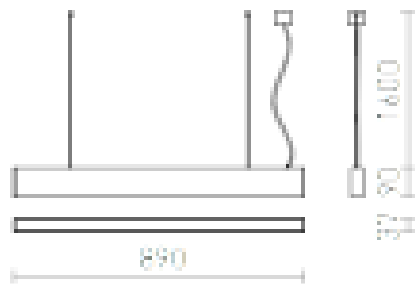

STRUCTURAL ВИСЯЩА 9X4

Линейна флуоресцентна лампа в алуминиева рамка. Елегантен дизайн в алуминиева рамка, дифузер PMMA в цвят опал, светещ еднопосочно и трижилен прозрачен кабел.

цена на дребно BGN с ДДС

R10092

STRUCTURAL 9x4 висяща четен алуминий
230V G5 39W

545,-

3D model

PDF manual

2,82

.ies data

IES