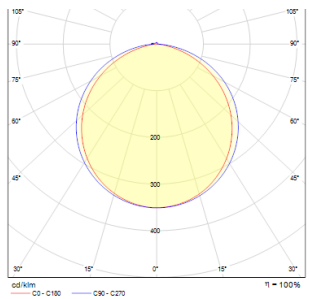

R10092

STRUCTURAL 9x4 висяща четен алуминий
230V G5 39W

545,-

3D model

PDF manual

2,82

.ies data

IES