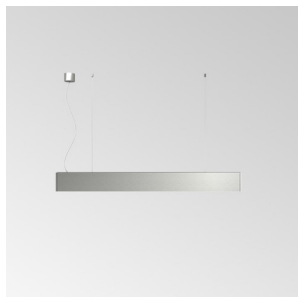

STRUCTURAL ВИСЯЩА 9X4

Линейна флуоресцентна лампа в алуминиева рамка. Елегантен дизайн в алуминиева рамка, дифузер PMMA в цвят опал, светещ еднопосочно и трижилен прозрачен кабел.

цена на дребно BGN с ДДС

R10092

STRUCTURAL 9x4 висяща четен алуминий
230V G5 39W

545,-

3D model

PDF manual

2,82

.ies data

IES