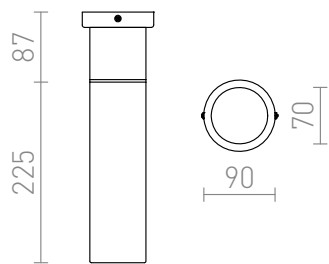

EIGHT PLAFONDLAMP

Plafondlamp van opaalglas. Geschikt voor vochtige ruimtes.
adviesverkoopprijs EUR incl. BTW

R10492

EIGHT plafondlamp Opaalglas/Chroom 230V
E27 28W IP44

98,00

IP44

3D model

PDF manual