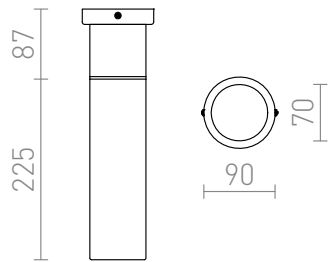

# EIGHT KATTO

Kattovalaisin opaalilasisella varjostimella. Sopii kosteisiin tiloihin.  
suositushinta EUR sis. alv

R10492

EIGHT katto opaalilasi/kromi 230V E27 28W  
IP44

98,00

# IP44

3D model

PDF manual

G13155