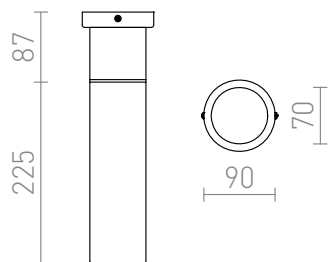

EIGHT ТАВАННА

Таванно осветително тяло с абажур от опалово стъкло. Подходящо за помещения с влага.

цена на дребно BGN с ДДС

R10492

EIGHT таванна опалово стъкло/хром 230V
E27 28W IP44

188,-

IP44

3D model