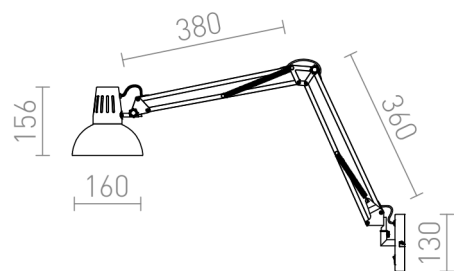

ANTE ŚCIENNA

Lampa ścienna z wyłącznikiem na podstawie.

Polecona cena PLN brutto

R12651	ANTE ścienna czarna miedź 230V LED E27 15W	420,-
R12652	ANTE ścienna biała nikiel mat 230V LED E27 15W	420,-

 3D model