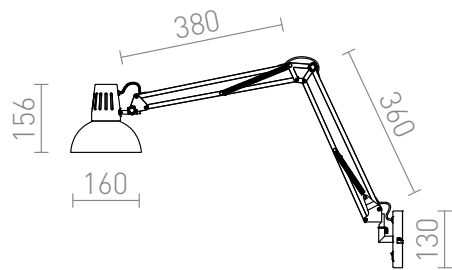

ANTE WANDLAMP

Wandlamp met verstelbare arm en tuimelschakelaar op basis.
adviesverkoopprijs EUR incl. BTW

R12651	ANTE wandlamp zwart Koper 230V E27 28W	98,00
R12652	ANTE wandlamp wit Mat Nikkel 230V E27 28W	98,00

 3D model

 manual

G13026