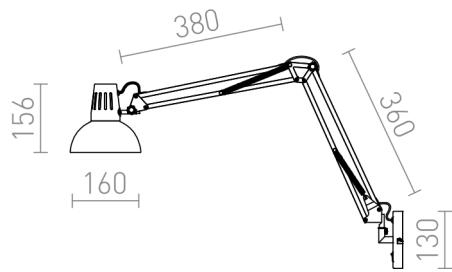

ANTE FALI LÁMPA

Fali állítható dolgozó lámpa kapcsolóval az alapon.
ajánlott kiskereskedelmi ár HUF áfával

R12651	ANTE fali lámpa fekete réz 230V LED E27 15W	39 300,-
R12652	ANTE fali lámpa fehér matt nikkel 230V LED E27 15W	39 300,-

 3D model

 manual

G13026