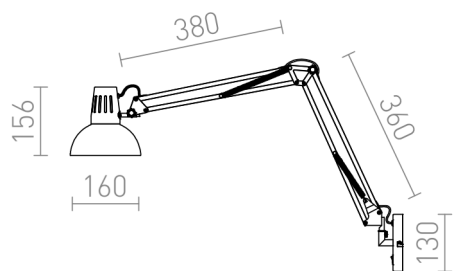

ANTE DE PARED

Lámpara ajustable montada en la pared con interruptor en la base.

Precio recomendado EUR con IVA

R12651	ANTE de pared negro cobre 230V LED E27 15W	98,00
R12652	ANTE de pared blanco níquel mate 230V LED E27 15W	98,00