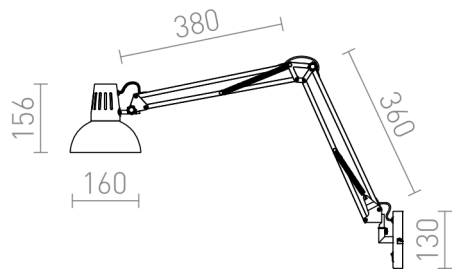

ANTE VÆG

Vægmonteret arbejdslampe med justerbar arm og afbrydere på basen.

RP DKK inkl. MOMS

R12651	ANTE væg sort kobber 230V LED E27 15W	720,-
R12652	ANTE væg hvid mat nikkel 230V LED E27 15W	720,-

 3D model