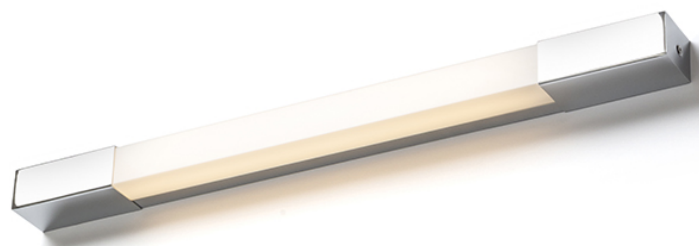

AMENITY 60

LED 8W 400 lm Ra 80

Nástenné lineárne kúpeľňové LED svetidlo s chrómovými koncovkami. Vhodné pre použitie do vlhkého prostredia.

MOC EUR vr DPH

R12639

AMENITY 60 nástenná chróm 230V LED 8W
IP44 3000K