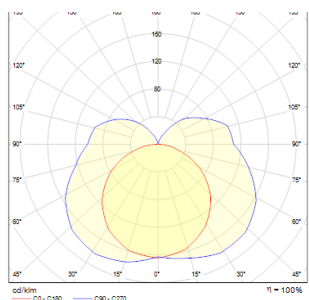

LED 8W 400 lm Ra 80

Nástenné lineárne kúpeľňové LED svetidlo s chrómovými koncovkami. Vhodné pre použitie do vlhkého prostredia.

MOC EUR vr DPH

R12639

AMENITY 60 nástenná chróm 230V LED 8W
IP44 3000K

129,00

IP44