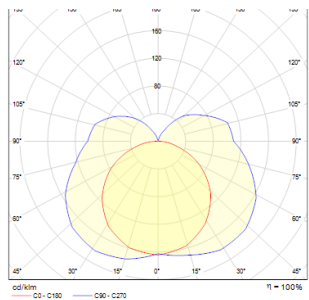

LED 8W 400 lm Ra 80

Lampă de baie LED liniară, montată pe perete, cu capete cromate, potrivită deasupra oglinzii.
preț recomandat cu amănuntul RON cu TVA inclus

R12639

AMENITY 60 de perete crom 230V LED 8W IP44
3000K

820,-

IP44