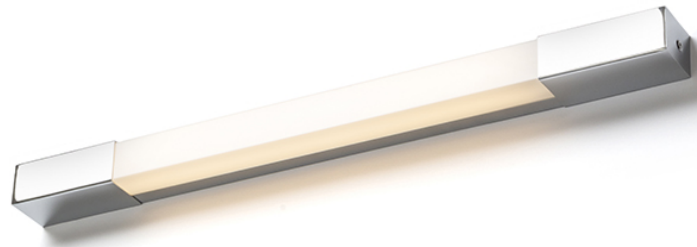

AMENITY 60

LED 8W 400 lm Ra 80

Lampă de baie LED liniară, montată pe perete, cu capete cromate, potrivită deasupra oglinzii.
preț recomandat cu amănuntul RON cu TVA inclus

R12639

AMENITY 60 de perete crom 230V LED 8W IP44
3000K