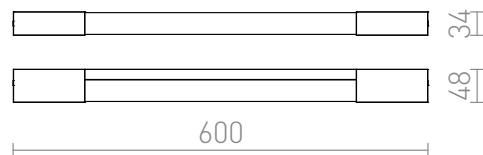

LED 8W 400 lm Ra 80

Lampă de baie LED liniară, montată pe perete, cu capete cromate, potrivită deasupra oglinzii.
preț recomandat cu amănuntul RON cu TVA inclus

R12639

AMENITY 60 de perete crom 230V LED 8W IP44
3000K

820,-

IP44