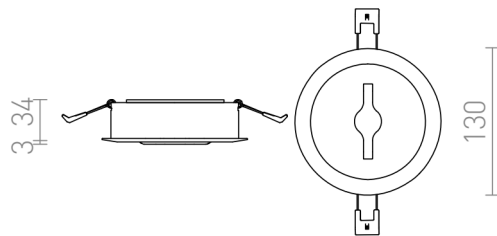

# KELLY LED INBOUWLAMP

LED 15W 750 lm Ra 80

Vgradna fiksna LED svetilka. Samo za montažo v mavčno ploščo. Zatamnitev TRIAC.

Preporučena cena EUR s PDV-OM

R12635	KELLY LED DIMM vgradna bela 230V LED 15W 45° 3000K	88,00
R12636	KELLY LED DIMM vgradna črna 230V LED 15W 45° 3000K	88,00