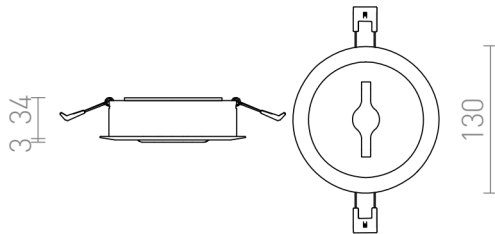

KELLY LED INFÄLLD

LED 15W 750 lm Ra 80

Infälld lampa med inbyggd, dimbar och fast LED-ljuskälla. Endast för installation i gipstak. Dimbar via TRIAC.

RP SEK inkl. MOMS

R12635	KELLY LED DIMB infälld vit 230V LED 15W 45° 3000K	890,-
R12636	KELLY LED DIMB infälld svart 230V LED 15W 45° 3000K	890,-

3D model

manual