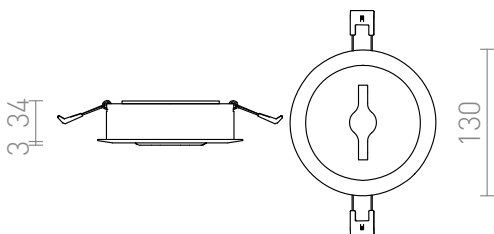

KELLY LED INCASTRAT

LED 15W 750 lm Ra 80

Corp de iluminat LED dimabil încastrat în tavan de rigips și reflector fix fără posibilitate de înclinare. Dimmabilă TRIAC.

preț recomandat cu amănuntul RON cu TVA inclus

R12635	KELLY LED DIMM incastrat alb 230V LED 15W 45° 3000K	450,-
R12636	KELLY LED DIMM incastrat negru 230V LED 15W 45° 3000K	450,-

3D model

manual