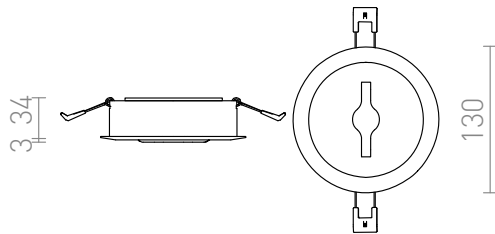

KELLY LED INBOUWLAMP

LED 15W 750 lm Ra 80

Verzonken dimbare LED lamp met vaste reflector zonder kantelfunctie. Voor installatie in verlaagde gipsplafonden.
TRIAC dimming.

adviesverkoopprijs EUR incl. BTW

R12635	KELLY LED DIMM inbouwlamp wit 230V LED 15W 45° 3000K	98,00
R12636	KELLY LED DIMM inbouwlamp zwart 230V LED 15W 45° 3000K	98,00

3D model

manual