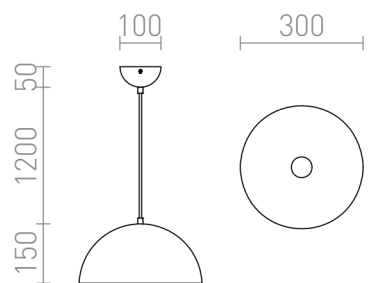

MONROE 30

Pendel med metallskärm.

RP SEK inkl. MOMS

R11700	MONROE 30 pendel matt svart/vit 230V LED E27 11W	950,-
R12396	MONROE 30 pendel koppar 230V LED E27 11W	950,-

 3D model

 manual

G13014