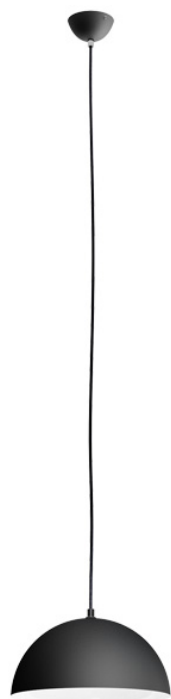

MONROE 30

Pendel med metallskärm.

RP SEK inkl. MOMS

R11700	MONROE 30 pendel matt svart/vit 230V LED E27 11W	950,-
R12396	MONROE 30 pendel koppar 230V LED E27 11W	950,-

 3D model

 manual

G13014