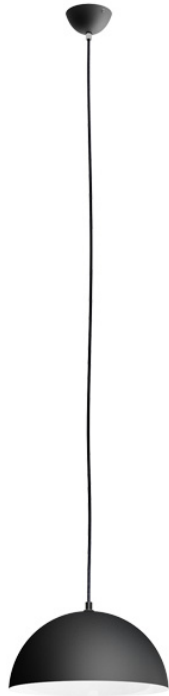

MONROE 30

Corp de iluminat suspendat cu abajur metalic.
preț recomandat cu amănuntul RON cu TVA inclus

R11700	MONROE 30 suspendat negru mat/alb 230V E27 42W	720,-
R12396	MONROE 30 suspendat cupru 230V E27 42W	520,-

 3D model

 manual

G13014