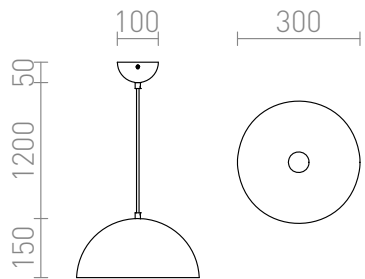

MONROE 30

Corp de iluminat suspendat cu abajur metalic.
preț recomandat cu amănuntul RON cu TVA inclus

R11700	MONROE 30 suspendat negru mat/alb 230V E27 42W	720,-
R12396	MONROE 30 suspendat cupru 230V E27 42W	520,-

 3D model

 manual

G13014