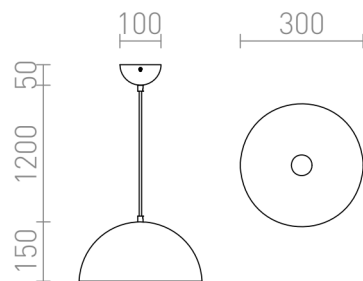

MONROE 30

Luminária suspensa com abajur metálico.

Preço recomendado EUR incluindo IVA

R11700	MONROE 30 suspenso mate preto/branco 230V LED E27 11W	88,00
R12396	MONROE 30 suspenso cobre 230V LED E27 11W	88,00

 3D model

 manual

G13014