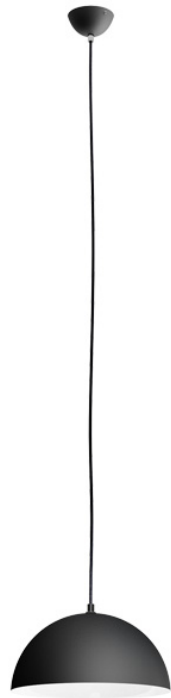

MONROE 30

Luminária suspensa com abajur metálico.

Preço recomendado EUR incluindo IVA

R11700	MONROE 30 suspenso mate preto/branco 230V LED E27 11W	88,00
R12396	MONROE 30 suspenso cobre 230V LED E27 11W	88,00

 3D model

 manual

G13014