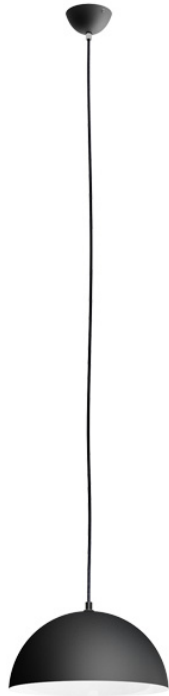

MONROE 30

Hanglamp met metalen lampenkap.
adviesverkoopprijs EUR incl. BTW

R11700	MONROE 30 hanglamp mat zwart/wit 230V E27 42W	150,00
R12396	MONROE 30 hanglamp Koper 230V E27 42W	120,00

 3D model

 manual