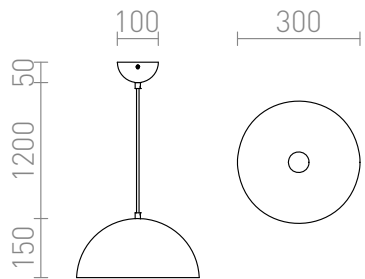

MONROE 30

Hanglamp met metalen lampenkap.
adviesverkoopprijs EUR incl. BTW

R11700	MONROE 30 hanglamp mat zwart/wit 230V E27 42W	150,00
R12396	MONROE 30 hanglamp Koper 230V E27 42W	120,00

 3D model

 manual