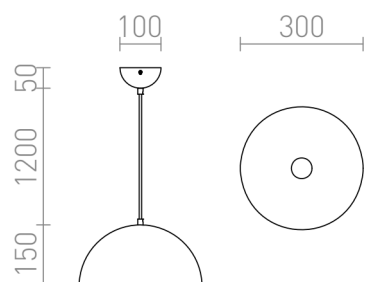

MONROE 30

Apparecchio a sospensione con paralume in metallo.

PVC EUR IVA inclusa

R11700	MONROE 30 a sospensione nero opaco/bianco 230V LED E27 11W	88,00
R12396	MONROE 30 a sospensione rame 230V LED E27 11W	88,00

 3D model

 manual

G13014