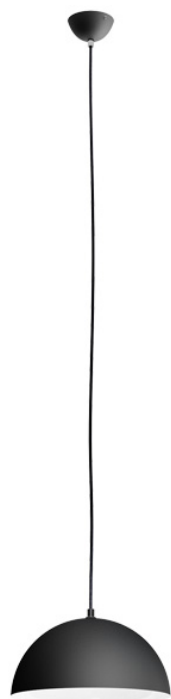

MONROE 30

Apparecchio a sospensione con paralume in metallo.

PVC EUR IVA inclusa

R11700	MONROE 30 a sospensione nero opaco/bianco 230V LED E27 11W	88,00
R12396	MONROE 30 a sospensione rame 230V LED E27 11W	88,00

 3D model

 manual

G13014