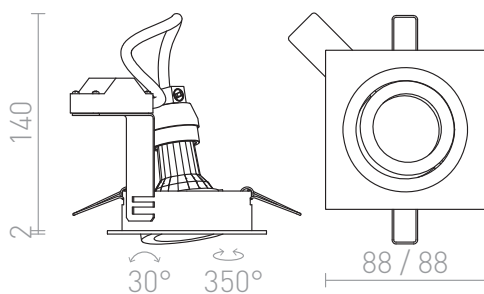

MURO SQ

Corp de iluminat pătrat încastrat pentru tavan din gips-carton, cu înclinare, pentru fasung GU10.
preț recomandat cu amănuntul RON cu TVA inclus

R12748

MURO SQ încastrat nichel mat 230V GU10 50W

48,-

3D model

manual

G11841