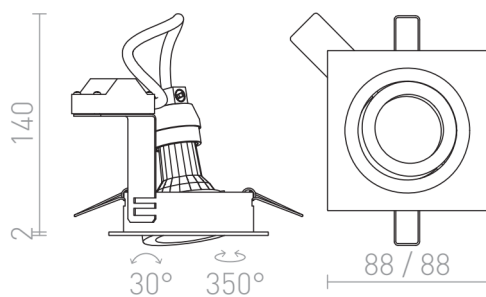

MURO SQ

Foco quadrado embutido angular com inclinação para fontes de luz GU10. Apenas para paredes em gesso.

Preço recomendado EUR incluindo IVA

R12748	MURO SQ embutida níquel mate 230V LED GU10 8W	6,00
--------	--	------

3D model

14

30°

0,27

0,27

PDF manual

G11841