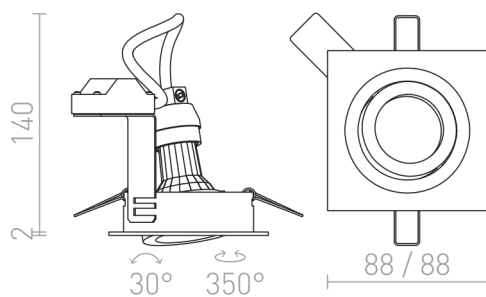

MURO SQ

Oprawa wpuszczana kwadratowa na żarówki GU10 z możliwością regulacji źródła światła do montażu w g-k.

Polecona cena PLN brutto

R12748

MURO SQ wpuszczana nikiel mat 230V LED
GU10 8W

30,-

3D model

manual

G11841