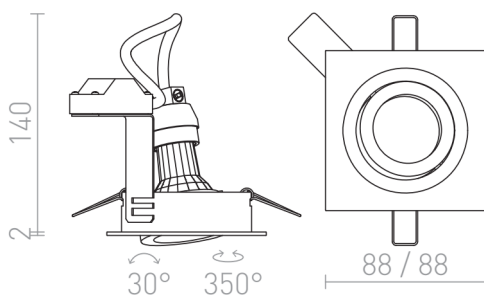

MURO SQ

Verzonken rechthoekig armatuur voor GU10 lichtbronnen. Geschikt alleen voor installatie in gipsplaat plafond.

adviesverkoopprijs EUR incl. BTW

R12748	MURO SQ inbouwlamp mat nikkel 230V LED GU10 8W	6,00
--------	---	------

3D model

manual

G11841