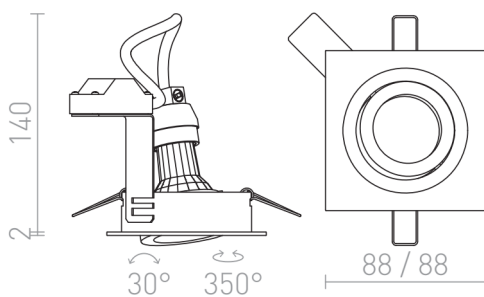

# MURO SQ

Podesiva kvadratna ugradbena svjetiljka za GU10 žarulje. Samo za suhozid.

Preporučena cena EUR s PDV-OM

R12748

MURO SQ ugradna mat nikal 230V LED GU10  
8W

6,00

3D model

14

30°

0,27

0,27

PDF manual

G11841