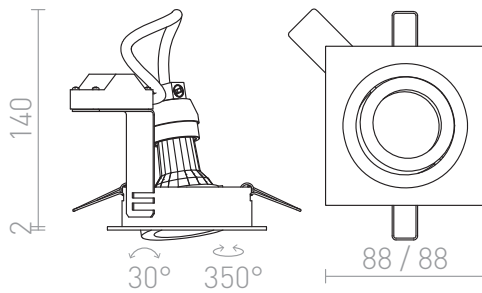

MURO SQ

Upotettu kulmikas valaisin kallistuvalla GU10-kannalla. Asennus kipsikattoihin.

suositushinta EUT sis. alv

R12748

MURO SQ upotettava matta nikkeli 230V
GU10 50W

19,00

3D model

PDF manual

G11841