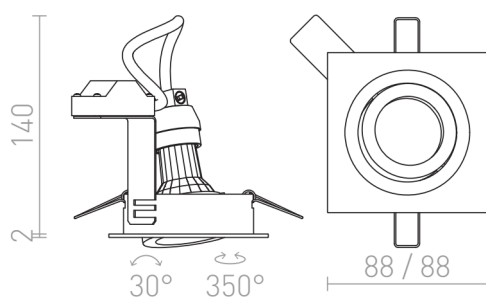

MURO SQ

Luminaria empotrable cuadrada para montaje en techos de placas de yeso con lámpara base GU10.

Precio recomendado EUR con IVA

| | | |
|--------|---|------|
| R12748 | MURO SQ empotrada níquel mate 230V LED GU10 8W | 6,00 |
|--------|---|------|

3D model

PDF manual

G11841