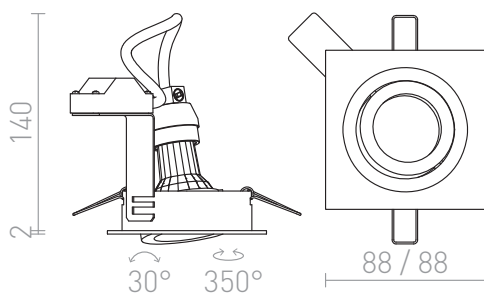

MURO SQ

Zápustné čtvercové svítidlo pro montáž do sádkartonových stropů s možností naklopení a na žárovku s patičkou GU10.

MOC CZK vč DPH

R12748

MURO SQ zápustná matný niki 230V GU10 50W

220,-

3D model

PDF manual

14

30°

0,27

0,27

G11841