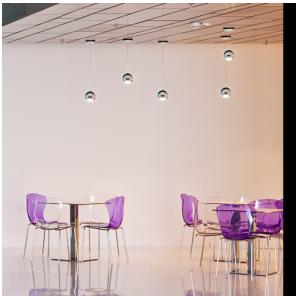

# GLOSSY SUSPENDAT

LED 5W Im Ra 80

Corp de iluminat suspendat cu LED diodă luminozitate ridicată. Lumina provenită de la corpul de iluminat este împrăștiată printr-un difuzor acrilic mat.

preț recomandat cu amănuntul RON cu TVA inclus

R10544

GLOSSY suspendat crom 230V LED 5W 3000K

100,-

3D model

120

0,9

PDF manual