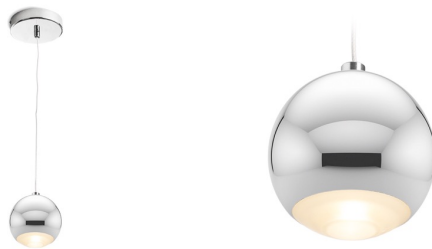

# GLOSSY SUSPENDAT

LED 5W Im Ra 80

Corp de iluminat suspendat cu LED diodă luminozitate ridicată. Lumina provenită de la corpul de iluminat este împrăștiată printr-un difuzor acrilic mat.

preț recomandat cu amănuntul RON cu TVA inclus

R10544

GLOSSY suspendat crom 230V LED 5W 3000K

100,-

3D model

120

0,9

PDF manual