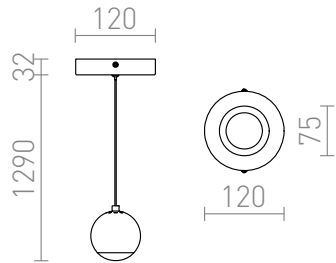

# GLOSSY SUSPENDAT

LED 5W Im Ra 80

Corp de iluminat suspendat cu LED diodă luminozitate ridicată. Lumina provenită de la corpul de iluminat este împrăștiată printr-un difuzor acrilic mat.

preț recomandat cu amănuntul RON cu TVA inclus

R10544

GLOSSY suspendat crom 230V LED 5W 3000K

100,-

3D model

120

0,9

PDF manual