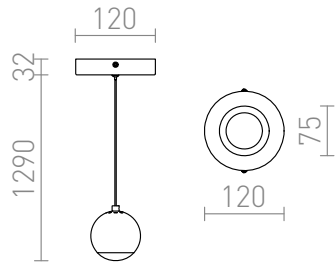

GLOSSY WISZĄCA

LED 5W Im Ra 80

Lampa LED wisząca. Światło wydostające się z lampy jest rozpraszane przez matowy akrylowy dyfuzor.

Polecona cena PLN brutto

R10544

GLOSSY wisząca chrom 230V LED 5W 3000K

100,-

3D model

120

0,9

PDF manual