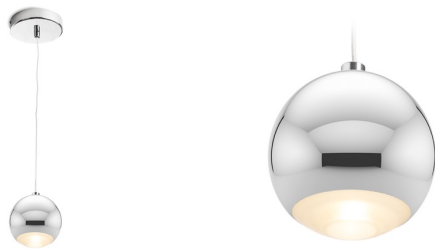

GLOSSY WISZĄCA

LED 5W Im Ra 80

Lampa LED wisząca. Światło wydostające się z lampy jest rozpraszane przez matowy akrylowy dyfuzor.

Polecona cena PLN brutto

R10544

GLOSSY wisząca chrom 230V LED 5W 3000K

100,-