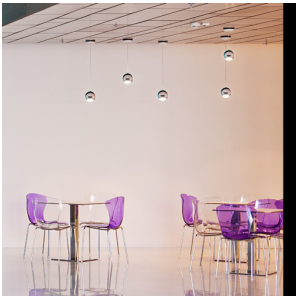

GLOSSY WISZĄCA

LED 5W Im Ra 80

Lampa LED wisząca. Światło wydostające się z lampy jest rozpraszane przez matowy akrylowy dyfuzor.

Polecona cena PLN brutto

R10544

GLOSSY wisząca chrom 230V LED 5W 3000K

100,-