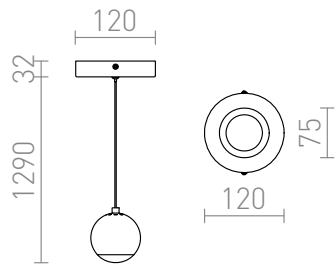

GLOSSY hanglamp

LED 5W Im Ra 80

Hanglamp met krachtige LED lichtbron. Het licht wordt verspreid door een diffuser van mat acryl.

adviesverkoopprijs EUR incl. BTW

R10544

GLOSSY hanglamp Chrom 230V LED 5W
3000K

20,00

3D model

120

0,9

PDF manual