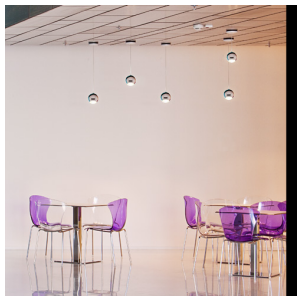

GLOSSY hanglamp

LED 5W Im Ra 80

Hanglamp met krachtige LED lichtbron. Het licht wordt verspreid door een diffuser van mat acryl.

adviesverkoopprijs EUR incl. BTW

R10544

GLOSSY hanglamp Chrom 230V LED 5W
3000K

20,00

3D model

120

0,9

PDF manual