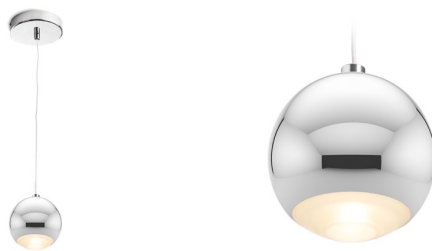

GLOSSY hanglamp

LED 5W Im Ra 80

Hanglamp met krachtige LED lichtbron. Het licht wordt verspreid door een diffuser van mat acryl.

adviesverkoopprijs EUR incl. BTW

R10544

GLOSSY hanglamp Chrom 230V LED 5W
3000K

20,00

3D model

120

0,9

PDF manual