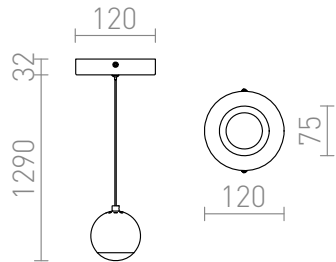

GLOSSY RIIPPUVALAISIN

LED 5W Im Ra 80

Riippuvalaisin sisäänrakennetulla LED-valonlähteellä. Valo jakautuu matta-akrylikuvun läpi.

suositushinta EUT sis. alv

R10544

GLOSSY riippuvalaisin kromi 230V LED 5W
3000K

20,00

3D model

120

0,9

PDF manual