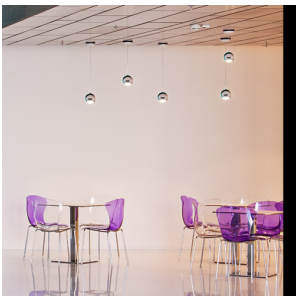

GLOSSY RIIPPUVALAISIN

LED 5W Im Ra 80

Riippuvalaisin sisäänrakennetulla LED-valonlähteellä. Valo jakautuu matta-akrylikuvun läpi.

suositushinta EUT sis. alv

R10544

GLOSSY riippuvalaisin kromi 230V LED 5W
3000K

20,00

3D model

120

0,9

PDF manual