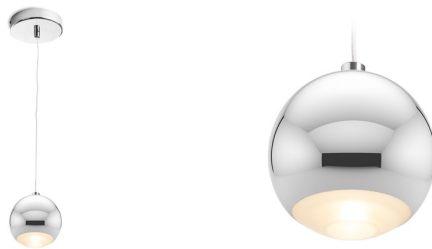

GLOSSY RIIPPUVALAISIN

LED 5W Im Ra 80

Riippuvalaisin sisäänrakennetulla LED-valonlähteellä. Valo jakautuu matta-akrylikuvun läpi.

suositushinta EUT sis. alv

R10544

GLOSSY riippuvalaisin kromi 230V LED 5W
3000K

20,00

3D model

120

0,9

PDF manual