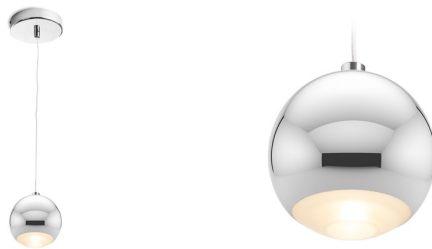

GLOSSY SUSPENDIDA

LED 5W Im Ra 80

Lámpara colgante con una fuente de luz LED de alta potencia. La luz emitida por la lámpara se dispersa a través de un difusor acrílico esmerilado.

Precio recomendado con IVA

R10544

GLOSSY colgante cromo 230V LED 5W 3000K

20,00

3D model

120

0,9

PDF manual