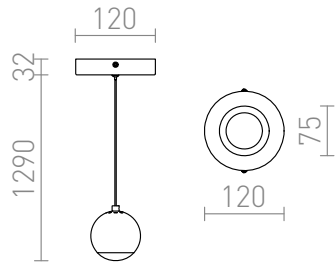

GLOSSY SUSPENDIDA

LED 5W Im Ra 80

Lámpara colgante con una fuente de luz LED de alta potencia. La luz emitida por la lámpara se dispersa a través de un difusor acrílico esmerilado.

Precio recomendado con IVA

R10544

GLOSSY colgante cromo 230V LED 5W 3000K

20,00

3D model

120

0,9

PDF manual