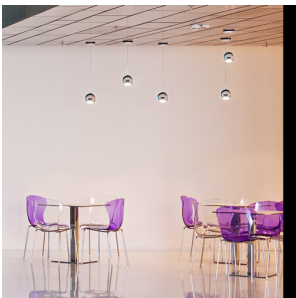

GLOSSY SUSPENDIDA

LED 5W Im Ra 80

Lámpara colgante con una fuente de luz LED de alta potencia. La luz emitida por la lámpara se dispersa a través de un difusor acrílico esmerilado.

Precio recomendado con IVA

R10544

GLOSSY colgante cromo 230V LED 5W 3000K

20,00

3D model

120

0,9

PDF manual