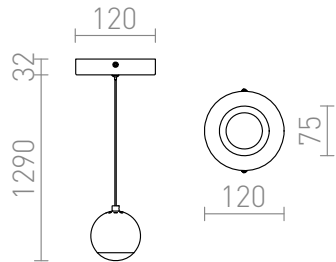

GLOSSY Hängeleuchte

LED 5W Im Ra 80

Pendelleuchte mit leuchtstarker LED-Lichtquelle. Das von der Leuchte ausgehende Licht wird durch matten Acryl-Diffusor gestreut.

EV EUR inkl. MwSt

R10544

GLOSSY Pendelleuchte Chrom 230V LED 5W
3000K

20,00

3D model

120

0,9

PDF manual