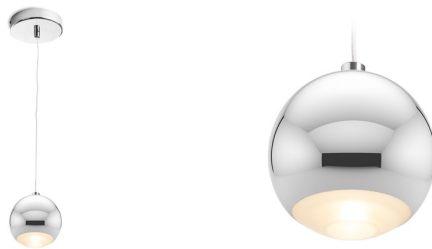

GLOSSY Hängeleuchte

LED 5W Im Ra 80

Pendelleuchte mit leuchtstarker LED-Lichtquelle. Das von der Leuchte ausgehende Licht wird durch matten Acryl-Diffusor gestreut.

EV EUR inkl. MwSt

R10544

GLOSSY Pendelleuchte Chrom 230V LED 5W
3000K

20,00

3D model

120

0,9

PDF manual