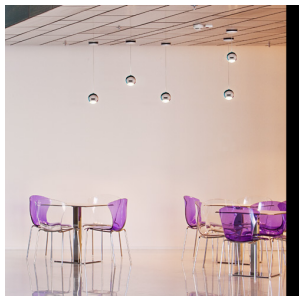

GLOSSY Hängeleuchte

LED 5W Im Ra 80

Pendelleuchte mit leuchtstarker LED-Lichtquelle. Das von der Leuchte ausgehende Licht wird durch matten Acryl-Diffusor gestreut.

EV EUR inkl. MwSt

R10544

GLOSSY Pendelleuchte Chrom 230V LED 5W
3000K

20,00

3D model

120

0,9

PDF manual