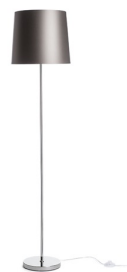

3D model

manual