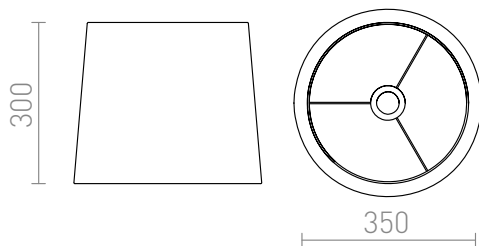

CONNYS 35/30

Abajur textil pentru dulie E27. Instalarea pe standuri de masă. Accesorii potrivite: ALVIS, AMBITUS, CORTINA, NYC, NYC TRIPOD, WOODY.

preț recomandat cu amănuntul RON cu TVA inclus

R11372	CONNYS 35/30 abajur pentru suport poligot negru/fole de cupru max. 23W	850,-
R11581	CONNYS 35/30 abajur pentru suport Monaco petrol/argintiu PVC max. 23W	835,-
R11592	CONNYS 35/30 abajur pentru suport Monaco porumbei gri/argintiu PVC max. 23W	835,-
R11469	CONNYS 35/30 abajur pentru suport poligot negru/fole aurie max. 23W	850,-
R11498	CONNYS 35/30 abajur pentru suport poligot alb/alb PVC max. 23W	435,-